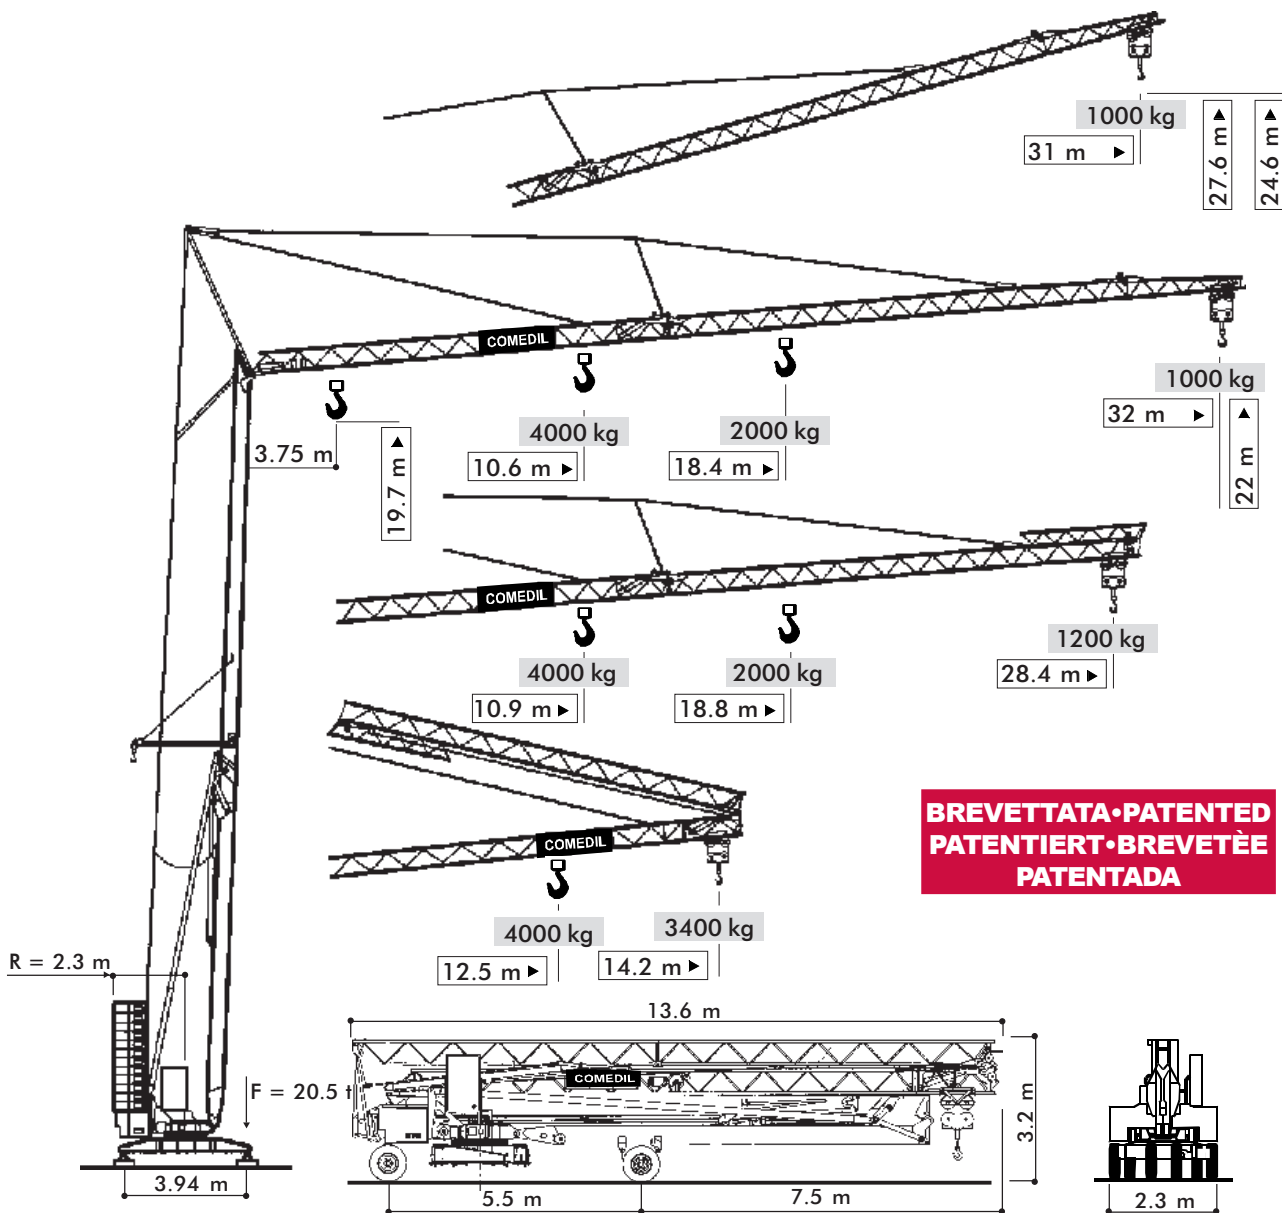

TEREX | COMEDIL

Gru a montaggio rapido

Self-erecting Crane • Grue à montage rapide
Schnellmontagekran • Grúa de montaje rapido

CBR 32H-4

THE **ULTIMATE** CRANE™

Dati illustrativi non impegnativi
Con riserva di modifica senza preavviso

Dibujos y datos sin compromiso
Modificaciones reservadas sin preaviso

UTEDOC.REV.007

- montaggio oleodinamico integrale
- full hydraulic erection
- vollhydraulische Montage
- montage hydraulique intégral
- montaje hidraulico integral
- zincatura a caldo torre e braccio
- galvanized tower and jib
- Ausleger und Turm feuerverzinkt
- flèche et mât galvanisés
- torre y pluma cincadas en caliente
- trasportabile con zavorra di montaggio
- trailerable with erection ballast
- verfahrbar mit Montage-Ballast
- transportable avec lest de montage
- transportable con lastre de montaje