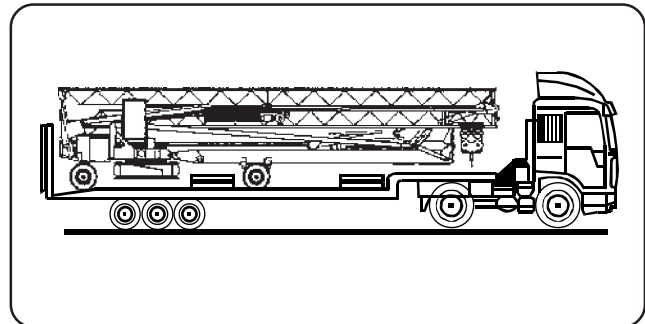

- montaggio oleodinamico integrale
- full hydraulic erection
- vollhydraulische Montage
- montage hydraulique intégral
- montaje hidraulico integral
- zincatura a caldo torre e braccio
- galvanized tower and jib
- Ausleger und Turm feuerverzinkt
- flèche et mât galvanisés
- torre y pluma cincadas en caliente
- trasportabile con zavorra di montaggio
- trailerable with erection ballast
- verfahrbar mit Montage-Ballast
- transportable avec lest de montage
- transportable con lastre de montaje

CBR 32H-4			📏			📏		
			m/min	kg	kW	m/min	kg	kW
Sollevamento Hoisting Heben Levage Elevaciòn		⬆️ ⬆️ ⬆️	8	2000	2.6	4	4000	2.6
			23	2000	8.8	11.5	4000	8.8
			46	1000	8.8	23	2000	8.8
Distribuzione • Trolleying Katzfahren • Distribution • Distribuciòn			0 ⇄ 18 ⇄ 42		3	0 ⇄ 18 ⇄ 42		3
Rotazione • Slewing • Schwenken Orientation • Orientaciòn			0 ⇄ 0.2 ⇄ 0.9 tr/min - U/min - rpm			4 daNm		
Montaggio • Erection • Montage • Montage • Montaje					2.2 kW			
Potenza elettrica necessaria • Power Requirements • Anschlusswert Puissance électrique nécessaire • Potencia electrica necesaria					20 kVA			
Rete elettrica • Mains Supply • Netzstrom • Réseau • Alimentaciòn					400 V - 50 Hz			
Zavorra • Ballast • Ballast • Lest • Lastre					19000 kg			
Peso gru • Crane weight • Konstruktionsgewicht Poids de la grue • Peso della grua					10000 kg			

98/37CE - 2000/14/CE - 89/336 CEE
DIN 15018 H1-B3
DIN 15019/15020/4114

Gru Comedil s.r.l.

A Terex Company

Via S. Egidio 42/A, 33074 Fontanafredda (PN) - Italy
Tel. (+39) 0434 567 311 - Telefax (+39) 0434 998631

Internet e-mail: info@comedil.com
Internet home page: www.comedil.com

Divisione Automontanti

Via Alessandrina, 25 - 20095 Cusano Milanino (MI) - Italy
Tel. (+39) 02 613 16011 - Telefax (+39) 02 613 16034

Internet e-mail: info.CBR@comedil.com