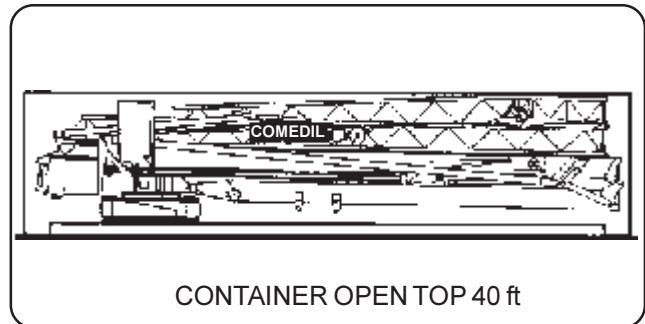

- montaggio oleodinamico integrale
- full hydraulic erection
- vollhydraulische Montage
- montage hydraulique intégral
- montaje hidraulico integral
- zincatura a caldo torre e braccio
- galvanized tower and jib
- Ausleger und Turm feuerverzinkt
- flèche et mât galvanisés
- torre y pluma cincadas en caliente
- trasportabile con zavorra di montaggio
- trailerable with erection ballast
- verfahrbar mit Montage-Ballast
- transportable avec lest de montage
- transportable con lastre de montaje

CBR 32H-4			📏			📏		
			m/min	kg	kW	m/min	kg	kW
Sollevamento Hoisting Heben Levage Elevaciòn		⬆️ ⬆️ ⬆️	8	2000	2.6	4	4000	2.6
			23	2000	8.8	11.5	4000	8.8
			46	1000	8.8	23	2000	8.8
Distribuzione • Trolleying Katzfahren • Distribution • Distribuciòn			0 ⇄ 18 ⇄ 42		3	0 ⇄ 18 ⇄ 42		3
Rotazione • Slewing • Schwenken Orientation • Orientaciòn			0 ⇄ 0.2 ⇄ 0.9 tr/min - U/min - rpm			4 daNm		
Montaggio • Erection • Montage • Montage • Montaje					2.2 kW			
Potenza elettrica necessaria • Power Requirements • Anschlusswert Puissance électrique nécessaire • Potencia electrica necesaria					20 kVA			
Rete elettrica • Mains Supply • Netzstrom • Réseau • Alimentaciòn					400 V - 50 Hz			
Zavorra • Ballast • Ballast • Lest • Lastre					19000 kg			
Peso gru • Crane weight • Konstruktionsgewicht Poids de la grue • Peso della grua					10000 kg			

98/37CE - 2000/14/CE - 89/336 CEE
DIN 15018 H1-B3
DIN 15019/15020/4114

Gru Comedil s.r.l.

A Terex Company

Via S. Egidio 42/A, 33074 Fontanafredda (PN) - Italy
Tel. (+39) 0434 567 311 - Telefax (+39) 0434 998631

Internet e-mail: info@comedil.com
Internet home page: www.comedil.com

Divisione Automontanti

Via Alessandrina, 25 - 20095 Cusano Milanino (MI) - Italy
Tel. (+39) 02 613 16011 - Telefax (+39) 02 613 16034

Internet e-mail: info.CBR@comedil.com