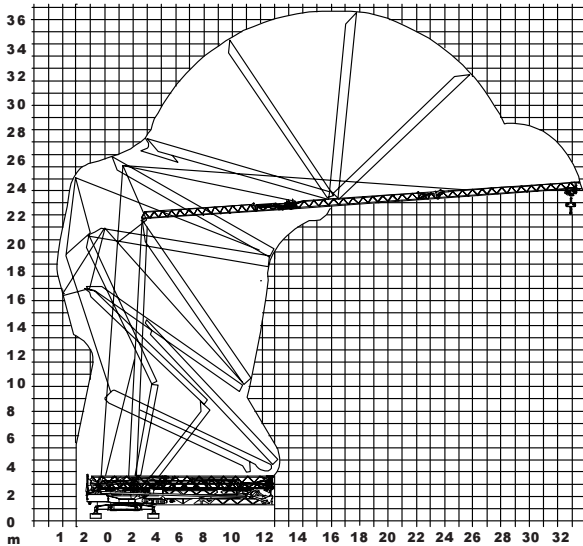

- montaggio oleodinamico integrale
- full hydraulic erection
- vollhydraulische Montage
- montage hydraulique intégral
- montaje hidraulico integral
- zincatura a caldo torre e braccio
- galvanized tower and jib
- Ausleger und Turm feuerverzinkt
- flèche et mât galvanisés
- torre y pluma cincadas en caliente
- trasportabile con zavorra di montaggio
- trailerable with erection ballast
- verfahrbar mit Montage-Ballast
- transportable avec lest de montage
- transportable con lastre de montaje

CBR 32H-4			📏			📏		
			m/min	kg	kW	m/min	kg	kW
Sollevamento Hoisting Heben Levage Elevaciòn		⬆️ ⬆️ ⬆️	8	2000	2.6	4	4000	2.6
			23	2000	8.8	11.5	4000	8.8
			46	1000	8.8	23	2000	8.8
Distribuzione • Trolleying Katzfahren • Distribution • Distribuciòn			0 ⇄ 18 ⇄ 42		3	0 ⇄ 18 ⇄ 42		3
Rotazione • Slewing • Schwenken Orientation • Orientaciòn			0 ⇄ 0.2 ⇄ 0.9 tr/min - U/min - rpm			4 daNm		
Montaggio • Erection • Montage • Montage • Montaje					2.2 kW			
Potenza elettrica necessaria • Power Requirements • Anschlusswert Puissance électrique nécessaire • Potencia electrica necesaria					20 kVA			
Rete elettrica • Mains Supply • Netzstrom • Réseau • Alimentaciòn					400 V - 50 Hz			
Zavorra • Ballast • Ballast • Lest • Lastre					19000 kg			
Peso gru • Crane weight • Konstruktionsgewicht Poids de la grue • Peso della grua					10000 kg			

98/37CE - 2000/14/CE - 89/336 CEE
DIN 15018 H1-B3
DIN 15019/15020/4114

Gru Comedil s.r.l.

A Terex Company

Via S. Egidio 42/A, 33074 Fontanafredda (PN) - Italy
Tel. (+39) 0434 567 311 - Telefax (+39) 0434 998631

Internet e-mail: info@comedil.com
Internet home page: www.comedil.com

Divisione Automontanti

Via Alessandrina, 25 - 20095 Cusano Milanino (MI) - Italy
Tel. (+39) 02 613 16011 - Telefax (+39) 02 613 16034

Internet e-mail: info.CBR@comedil.com